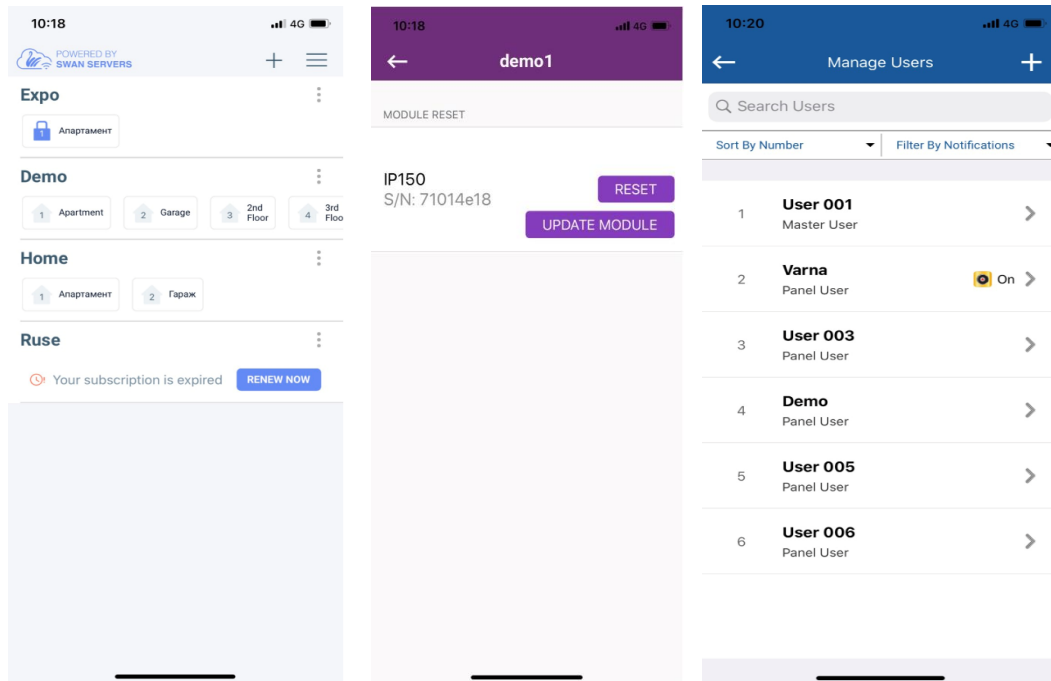

Софтуерни обновления

HIKVISION App Store за Android

От началото на 2020 г. Hikvision стартира нов портал, в който са публикувани и ще се обновяват редовно всички Android мобилни приложения на Hikvision (Hik-Connect, iVMS-4500, HikCentral Mobile и др.)

Потребителите ще имат достъп до магазина чрез следната връзка:

<https://www.me-app.net/HikvisionAppStore>

Новите версии на приложенията автоматично ще Ви предложат обновяване, докато за по-старите версии (с дата на пускане Октомври 2019 и по-стари), ако искате да направите ъпгрейд (запазвайки текущите настройки), ще трябва да посетите горния линк през мобилно устройство, свалите и инсталирате съответното приложение ръчно.

Версия 2.7 на мобилното приложение **PARADOX INSITE GOLD**

PARADOX представи нова версия на мобилното приложение Insite Gold 2.7 за **iOS** и **Android**. Версиите може да се свалят и инсталират от Google Play и Apple Store. Промените в приложението са: