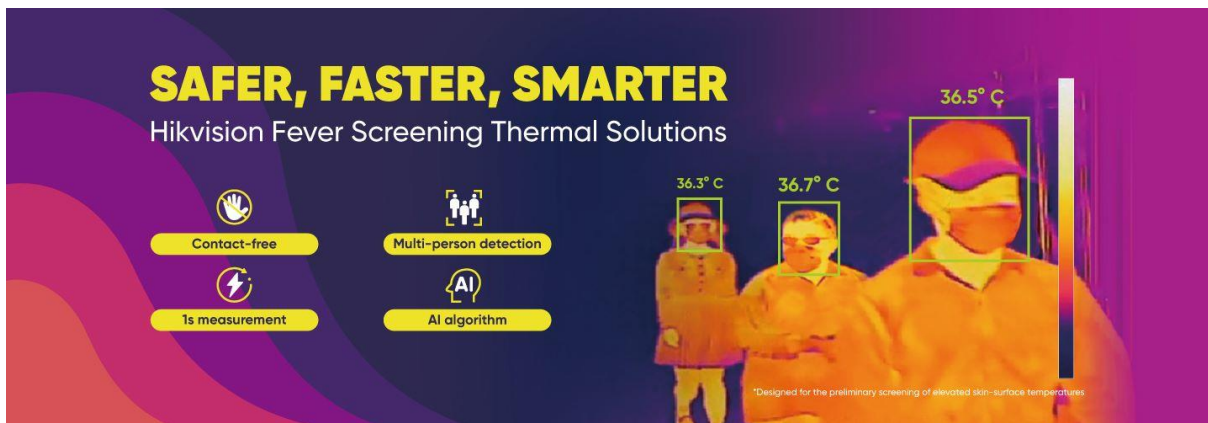

Термографски решения HIKVISION за скрийнинг на висока температура

По-безопасно, по-бързо, по-интелигентно

Термографските камери Hikvision за сканиране на температура са проектирани за измерване на температурата на повърхността на кожата, така че да се постигне бърз предварителен контрол в обществени зони. При регистриране на повишена телесна температура, следва да се направи повторен тест с медицински термометър.

С усъвършенствани детектори и алгоритми, термографските решения Hikvision за скрийнинг на температура могат да открият повишена температура на повърхността на кожата при пътници на летища и гари, посетители и служители в офис и административни сгради, купувачи в търговски обекти, с точност до $\pm 0,3$ °C.