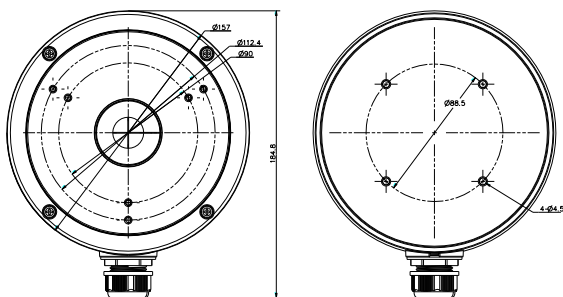

DS-1280ZJ-M

Разклонителна кутия за

Куполна камера

Характеристика:

Материал от алуминиева сплав с повърхностна обработка

със спрей

Водоустойчив дизайн

Измерение:

Модел за поръчка:

DS-1280ZJ-M

Параметър:

Модел	DS-1280ZJ-M
Параметри	Разклонителна кутия за Куполна камера
Външен вид	Hikvision White
Материал	Алуминиева сплав
Измерение	Ф157 × 185 × 51,5 мм
Тегло	621g

Забележка:

Скобата трябва да се монтира на плоска стена. Водоустойчива гума е необходима за външно приложение. Стената трябва да може да поддържа над 3 пъти повече от общото тегло на камерата и стойката. Максималната товароносимост на скобата е **4.5КИЛОГРАМА**

Забележка: Действителната куполна камера може да се различава от снимката по-горе.